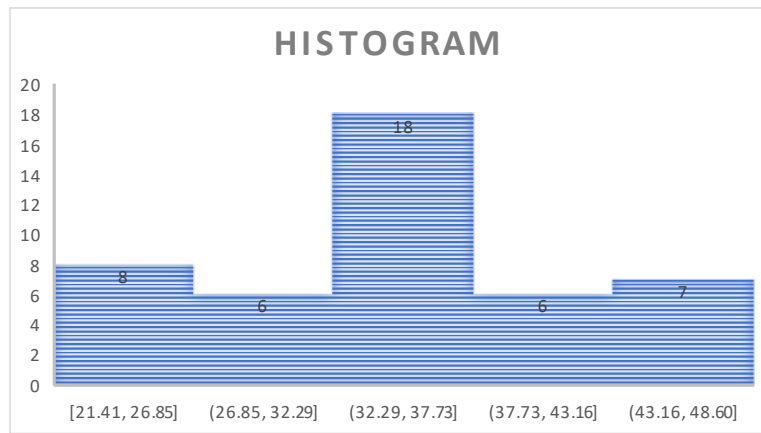

$$\text{points} = 6.67 * ( \text{ps1}/26 + \text{ps2}/28 + \text{ps3}/16 + \text{ps4}/6 ) + \text{midterm}$$

rank	mt pos sorted
1	48.60
2	45.62
3	44.95
4	44.60
5	43.94
6	43.60
7	43.21
8	41.81
9	41.36
10	40.22
11	40.06
12	39.83
13	39.21
14	37.10
15	36.98
16	36.69
17	36.33
18	35.84
19	35.21
20	35.14
21	34.10
22	33.94
23	33.64
24	33.58
25	33.56
26	33.44
27	33.30
28	32.98
29	32.86
30	32.71
31	32.60
32	31.74
33	31.58
34	30.01
35	28.55
36	28.36
37	27.74
38	26.31
39	25.97
40	24.98
41	24.18
42	22.37
43	21.89
44	21.63
45	21.41

median	33.6
avg	34.3
sd	7.0
max	48.6
min	21.4