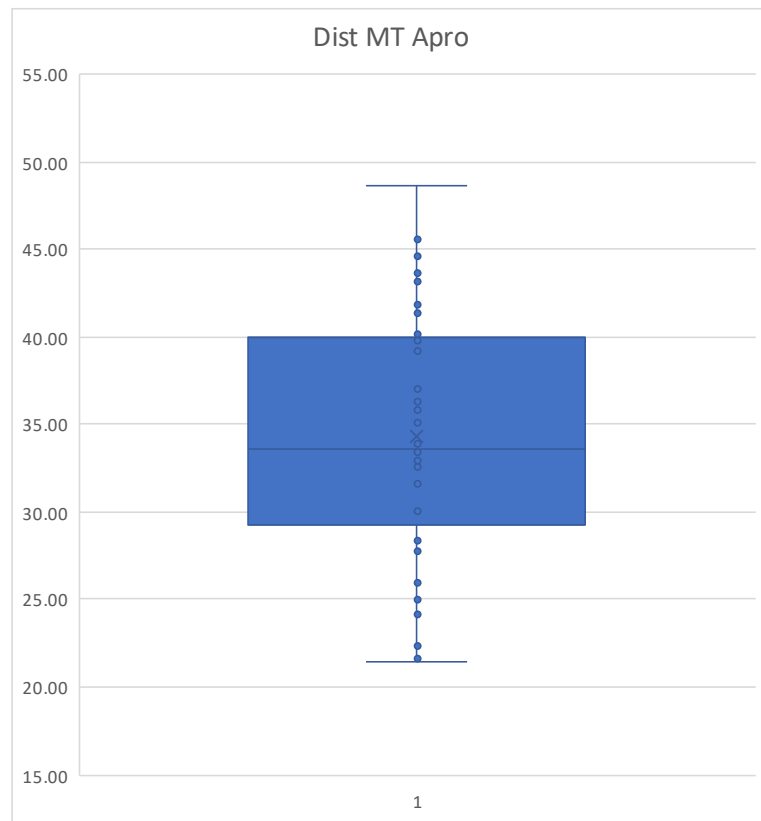

$$\text{points} = 6.67 * ( \text{ps1}/26 + \text{ps2}/28 + \text{ps3}/16 + \text{ps4}/6 ) + \text{midterm}$$

rank	mt pos sorted
1	48.60
2	45.62
3	44.95
4	44.60
5	43.94
6	43.60
7	43.21
8	41.81
9	41.36
10	40.22
11	40.06
12	39.83
13	39.21
14	37.10
15	36.98
16	36.69
17	36.33
18	35.84
19	35.21
20	35.14
21	34.10
22	33.94
23	33.64
24	33.58
25	33.56
26	33.44
27	33.30
28	32.98
29	32.86
30	32.71
31	32.60
32	31.74
33	31.58
34	30.01
35	28.55
36	28.36
37	27.74
38	26.31
39	25.97
40	24.98
41	24.18
42	22.37
43	21.89
44	21.63
45	21.41

median	33.6
avg	34.3
sd	7.0
max	48.6
min	21.4